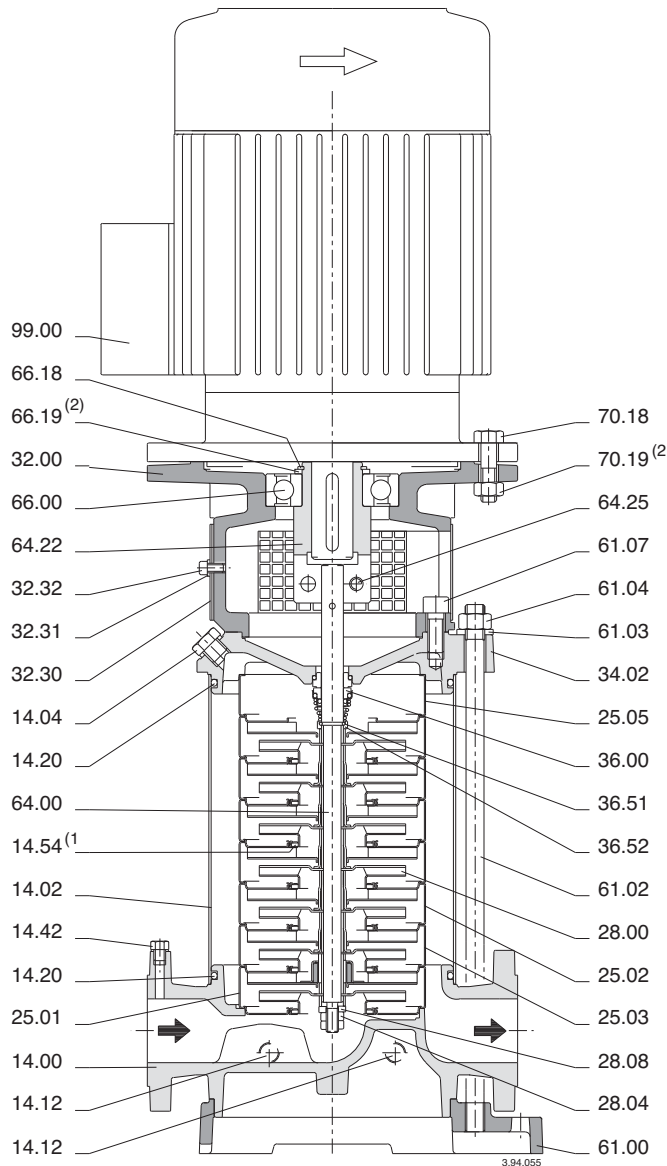

MXV 25-...
MXV 32-...
MXV 40-...

(1) Inserito nel corpo stadio
Inserted in the stage casing
Im Stufengehäuse eingepreßt
Monté dans le corps étage
Insertado en el cuerpo elemento
Imonterad i mellanhuset

(2) Solo con grandezza motore 132
Only for motor size 132
Nur mit Motor-Baugröße 132
Seulement avec moteur 132
Solo con dimensión del motor 132
Endast för motorstorlek 132

MXV 50-...
 MXV 65-...
 MXV 80-...