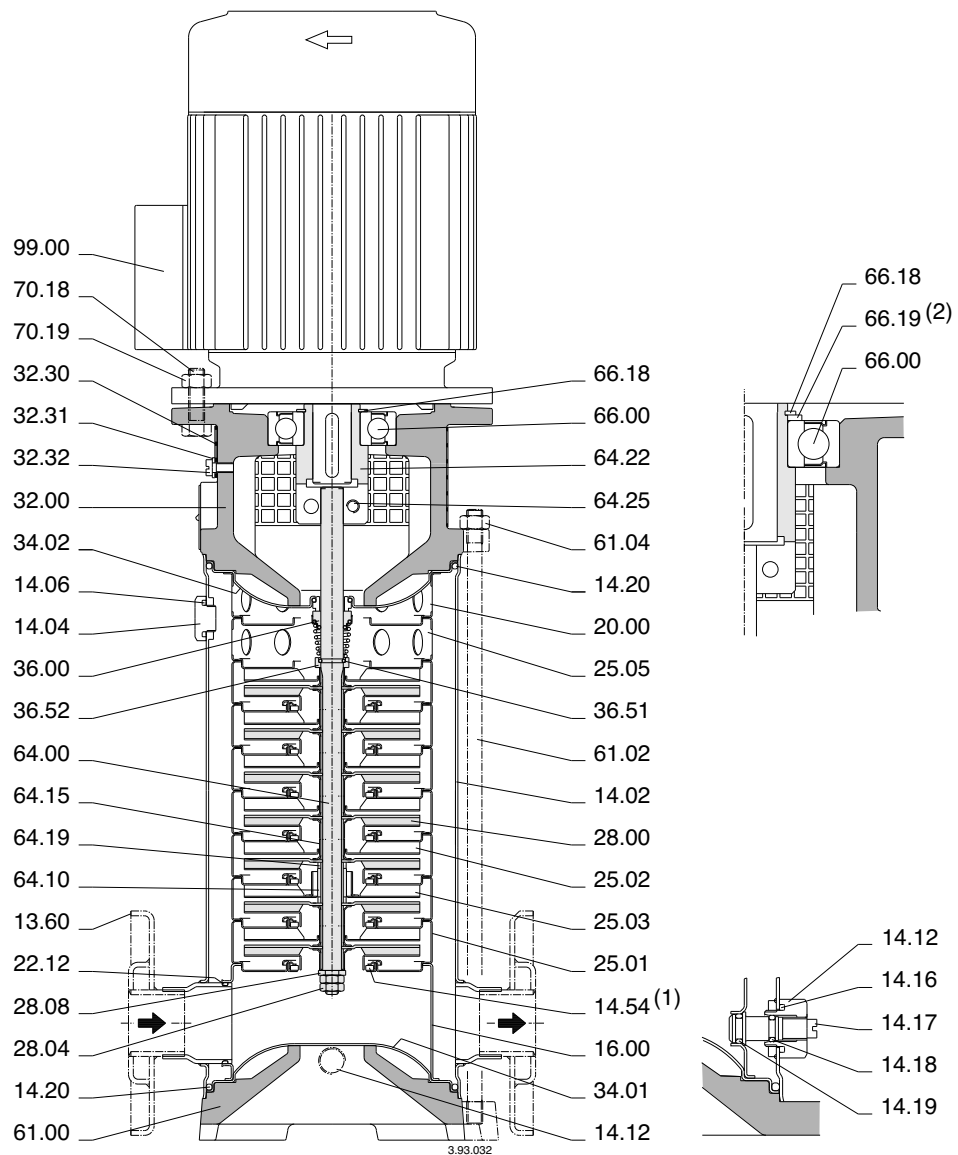

MXV 25-...
MXV 32-...
MXV 40-...

(1) Inserito nel corpo stadio
Inserted in the stage casing
Im Stufengehäuse eingepreßt
Monté dans le corps étage
Insertado en el cuerpo elemento
Imonterad i mellanhuset

(2) Solo con grandezza motore 132
Only for motor size 132
Nur mit Motor-Baugröße 132
Seulement avec moteur 132
Solo con dimensión del motor 132
Endast för motorstorlek 132

MXV 50-...
 MXV 65-...
 MXV 80-...